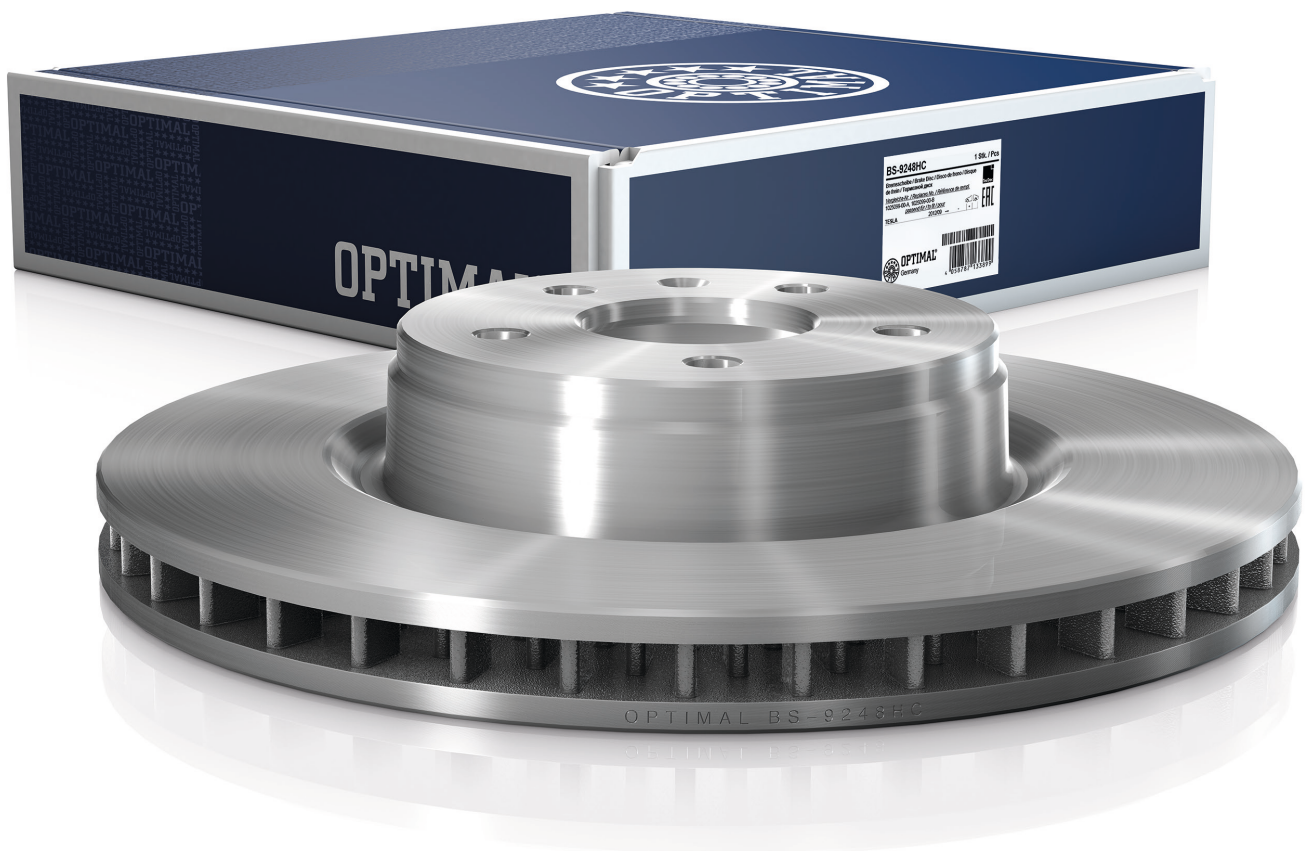

OPTIMAL®

Your profit

Bremsscheiben

Beschichtete Bremsscheiben:

- ✓ 100 % beschichtet
- ✓ Schnellere Montage, da eine Entfettung vor dem Einbau entfällt
- ✓ Optisch perfekter Look zu Alufelgen
- ✓ Hochtemperaturfester Korrosionsschutz

High Carbon-Bremsscheiben:

- ✓ Über 300 Referenzen erhältlich
- ✓ Höhere Temperaturbelastbarkeit der Bremsscheibe
- ✓ Resistenter gegenüber Scheibenverzug

Zweiteilige Bremsscheiben:

- ✓ Über 30 OE-konforme Referenzen
- ✓ High Carbon (hochgekohlt und beschichtet)
- ✓ Geringeres Gewicht, dadurch OPTIMALes Handling

Brake discs

Coated brake discs:

- ✓ 100 % coated
- ✓ Faster assembly as degreasing is not required before installation
- ✓ Visually perfect look with aluminum rims
- ✓ Corrosion protection resistant to high temperatures

High-carbon brake discs

- ✓ Over 300 references available
- ✓ Higher temperature load capacity of the brake disc
- ✓ More resistant to disc distortion

Compound brake discs

- ✓ Over 30 OE-compliant references
- ✓ High-carbon alloy (highly carbonized and coated)
- ✓ Lower weight for OPTIMAL handling

OPTIMAL®
Your profit

OPTIMAL Automotive GmbH
Alfred-Kühne-Straße 3
85416 Langenbach / Germany
Munich Airport Logistics Park

Tel.: +49 (0) 8761 72 06 - 0
Fax: +49 (0) 8761 72 06 - 121
www.optimal-germany.com
info@optimal-germany.com