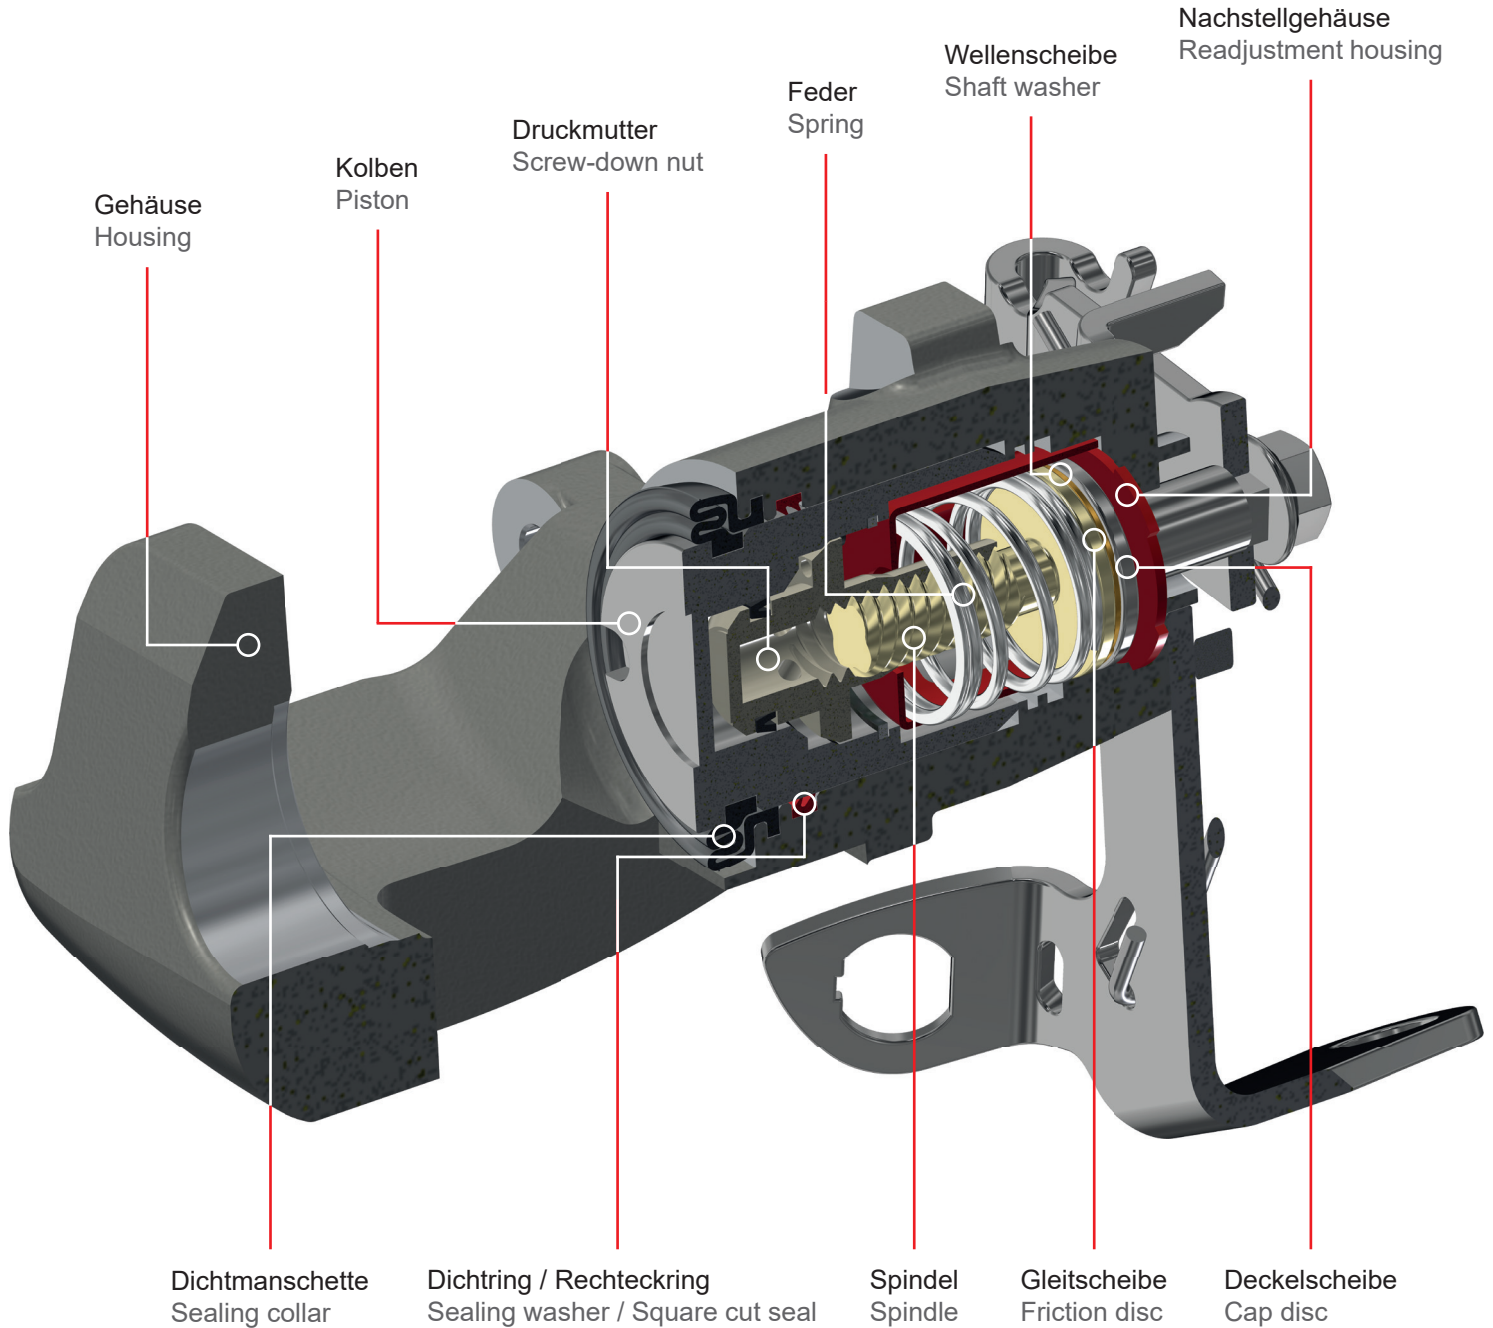

## Wiederaufbereitete Bremsättel

- ✓ Kosteneffiziente Lösung gegenüber dem Neuprodukt
- ✓ Besonders umweltschonende Lösung (bis zu 80 % CO<sub>2</sub>-Ersparnis gegenüber Neuprodukt)
- ✓ Höchste Qualitätsstandards durch:
  - Ausschließliche Verwendung geprüfter Sättel
  - Austausch aller verschleißrelevanten Teile
  - Dauerbelastungs-, Prüf- und Funktionstests
  - Beständigkeitstests entsprechend Erstausrüsterspezifikationen
- ✓ Zusätzliche Zeitersparnis beim Einbau (bereits installierte Feststellbremsmechanik)
- ✓ Lieferung mit komplett neuen Entlüftungsschrauben für problemfreie Entlüftung und eine sichere Abdichtung
- ✓ Mit revitalisierter Oberflächenbeschichtung für langanhaltenden Korrosionsschutz
- ✓ Zusätzliche Montagehinweise, allgemeine Einbauanleitungen und Altteil-Rückgabehinweise für reibungslosen Materialfluss / exzellentes Handling

## Bremssättel / Brake calipers

 **OPTIMAL®**  
Our future  
**Remanufactured**

Produktseite  
Product page

**OPTIMAL®**  
Your profit

OPTIMAL Automotive GmbH  
Alfred-Kühne-Straße 3  
85416 Langenbach / Germany  
Munich Airport Logistics Park