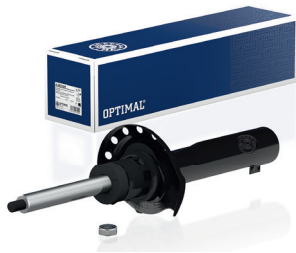

Амортизаторы
Shock absorber