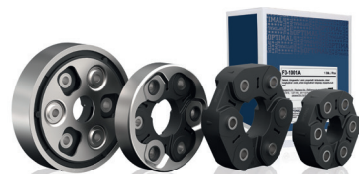

Индикаторы износа  
Brake wear indicators

Датчики ABS  
ABS sensors

Резинометаллические детали  
Rubber-metal parts

Фильтры  
Filter

Газовые упоры  
Gas springs

Водяные насосы  
Water pumps

Компоненты привода колеса  
Wheel drive components

Электрические и гибридные транспортные средства  
Electric and hybrid vehicles

Муфты карданного вала  
Flexible couplings

05/2020 - WBM-417\_RU  
Источник изображений: OPTIMAL Automotive GmbH  
Image source: OPTIMAL Automotive GmbH