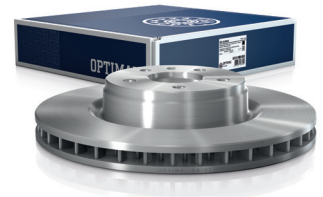

Тормозные колодки
Brake pads

Индикаторы износа
Brake wear indicators