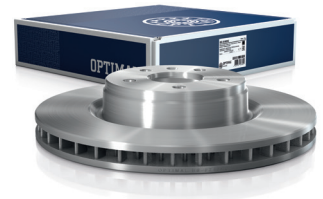

**KONTAKTI ZA UPOZORENJE KOČIONE
BRAKE WEAR INDICATORS**

**KOČIONE PLOČICE
BRAKE PADS**