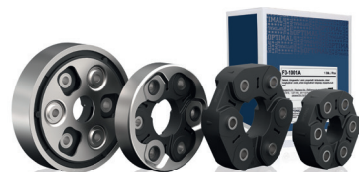

OPTIMAL®
Your profit

OPTIMAL Automotive GmbH
Alfred-Kühne-Straße 3
85416 Langenbach / Germany
Munich Airport Logistics Park

Tel.: +49 (0) 8761 72 06 - 0
Fax: +49 (0) 8761 72 06 - 121
www.optimal-germany.com
info@optimal-germany.com